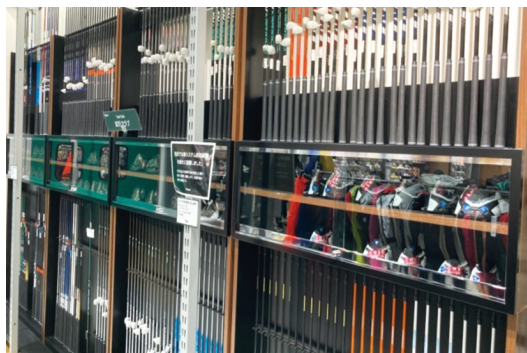

「ヴィクトリアゴルフ新橋日比谷口店」は、JR新橋駅から徒歩の立地。試打コーナー完備の3フロアにわたる大型ゴルフ専門店。エントリーゴルファーからコアゴルファーまで全てのゴルファーの方がご満足いただける店舗を目指します。

○   ショップインショップ設置

メンズ、レディスともにゴルフウエアはエリア最大級の品揃え。

人気ブランドのウエアを多数ラインナップしてお待ちしております。

【ゴルフウェア取扱いブランド】

ジェイリンドバーグ、ロサーセン、フィドラ、キャロウェイ、トラビスマシュー、ルコック、ニューバランス、ピン、ジャックバニー、トミーフィルフィガー、タイトリスト、アディダス、テーラーメイド etc.

○試打室完備！人気メーカー勢ぞろいのゴルフクラブコーナー

人気メーカーのクラブコーナーには、大型試打室を完備。パターコーナーも充実し、各メーカーの最新クラブから、お気に入りのクラブまでしっかり比較検討いただけます。

【ゴルフクラブ取扱いブランド】

キャロウェイ、テーラーメイド、ピン、スリクソン、ゼクシオ、コブラ、ブリヂストン、ミズノ、ヤマハ、マジエスティ、ホンマ、スコッティキャメロン、シーモア、オノフ、フォーティーン、オデッセイ、プロギア、タイトリスト、クリーブランド、ロイヤルコレクション etc.

○試打コーナー3 打席完備、全打席トラックマン完備

個室でじっくり！ヴィクトリアゴルフフィッティングラウンジ打席もご用意。

プロの信頼も高いトラックマンを導入し「ヴィクトリアゴルフフィッティング」で、お客様にベストマッチのクラブをお選びいたします。

○ユニバーサルアダプター装着シャフト 300 本以上試打可能

シャフトの品揃えは地域最大級。お気に入りのカスタムが見つかります。ユニバーサルアダプターを使用したカスタムシャフトにより、様々なメーカーのヘッドと組み合わせた試打が可能です。

※ ユニバーサルアダプターとは・・・1本のシャフトで様々なメーカーのヘッドに装着して試打をすることができる夢のアタッチメントパーツです。

○何本でも無料査定！ゴルフクラブ下取り着払いサービス

着払いでのクラブ発送も承ります。ご不要なクラブがありましたら、店頭で着払い伝票を差し上げます。

※下取りではなく買取の場合は、ゼビオグループギフト券での買取となります。

※金額にご納得いただけない場合にはご返送いたします。