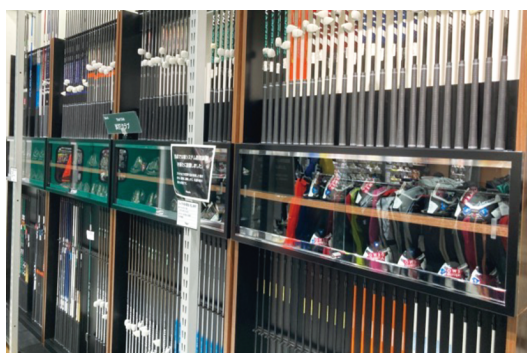

店頭には大型LEDビジョンを設置！新製品、キャンペーン、話題の情報などお客様に役立つ内容を放映いたします。

「ヴィクトリアゴルフ新橋日比谷口店」は、JR新橋駅から徒歩の立地。試打コーナー完備の3フロアにわたる大型ゴルフ専門店。エントリーゴルファーからコアゴルファーまで全てのゴルファーの方がご満足いただける店舗を目指します。

○ Callaway m|travisMathew ショップインショップ設置

メンズ、レディスともにゴルフウエアはエリア最大級の品揃え。

人気ブランドのウエアを多数ラインナップしてお待ちしております。

【ゴルフウェア取扱いブランド】

ジェイリンドバーグ、ロサーセン、フィドラ、キャロウェイ、トラビスマシュー、ルコック、ニューバランス、ピン、ジャックバニー、トミーヒルフィガー、タイトリスト、アディダス、テラーメイド etc.

〇試打室完備！人気メーカー勢ぞろいのゴルフクラブコーナー

人気メーカーのクラブコーナーには、大型試打室を完備。パターコーナーも充実し、各メーカーの最新クラブから、お気に入りのクラブまでしっかり比較検討いただけます。

【ゴルフクラブ取扱いブランド】

キャロウェイ、テラーメイド、ピン、スリクソン、ゼクシオ、コブラ、ブリヂストン、ミズノ、ヤマハ、マジスティ、ホンマ、スコッティキャメロン、シーモア、オノフ、フォーティーン、オデッセイ、プロギア、タイトリスト、クリーブランド、ロイヤルコレクション etc.

○試打コーナー3 打席完備、全打席トラックマン完備

個室でじっくり！ヴィクトリアゴルフフィッティングラウンジ打席もご用意。

プロの信頼も高いトラックマンを導入し「ヴィクトリアゴルフフィッティング」で、お客様にベストマッチのクラブをお選びいたします。

○ユニバーサルアダプター装着シャフト 300 本以上試打可能

シャフトの品揃えは地域最大級。お気に入りのカスタムが見つかります。ユニバーサルアダプターを使用したカスタムシャフトにより、様々なメーカーのヘッドと組み合わせた試打が可能です。

※ユニバーサルアダプターとは・・・1本のシャフトで様々なメーカーのヘッドに装着して試打をすることが出来る夢のアタッチメントパーツです。