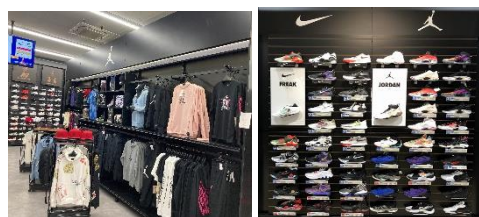

## スーパースポーツゼビオ 伊勢崎宮子店 2024年2月21日オープン!

ゼビオ株式会社（本社：福島県郡山市）は、「スーパースポーツゼビオ 伊勢崎宮子店」（群馬県）を2024年2月21日（水）にオープンいたします。

スーパースポーツゼビオ内には、お客様の足にフィットするシューズをご提案する最新の足型測定サービス「フィートアクシス」を導入した「ランニングステーション」や、着心地のよさと機能美を追求したスポーツスタイルと、日常をスタイリッシュに彩るカジュアルスタイルをクロスオーバーさせたカジュアルコーナー、バスケットボールの新たな楽しみ方・ライフスタイルを提案する「ZONE OF HOOPS+（ゾーン・オブ・フープス・プラス）」といった専門コーナーを展開。また、新しいアウトドアの楽しみ方を提案するアウトドア用品専門店「L-Breath（エルブレス）」も併設し、一人一人のお客様に寄り添い、地域に密着したスペシャリティショップを目指してまいります。

### 【ランニングステーション】

ランニングステーションでは、次世代足型測定サービス「フィートアクシス」でお客様の足に合った1足を無料でご提案いたします。また、高機能インソールやソックスなど幅広い品揃えで、普段履きから、ランニング、競技シューズまで足まわりの様々なコーディネートを試してお選び頂けます。

### 【ZONE OF HOOPS+（ゾーン・オブ・フープス・プラス）】

NIKEをメインブランドとして、JORDANブランドのアイテムも豊富に取り揃え、部活生から社会人競技者、バスケット観戦が好きな方、全てのバスケットボールファンにお買い物を楽しんでいただける空間・商品を展開いたします。

※写真はイメージです。

### 【カジュアルコーナー】

RYZ や SESSIONS, ELKEX、ニューバランスなどのブランドを中心に、カジュアルでスポーティーなウェア、ファッショングッズなど、毎日のコーディネートを楽しむアイテムを多数取り揃えております。

※写真はイメージです。