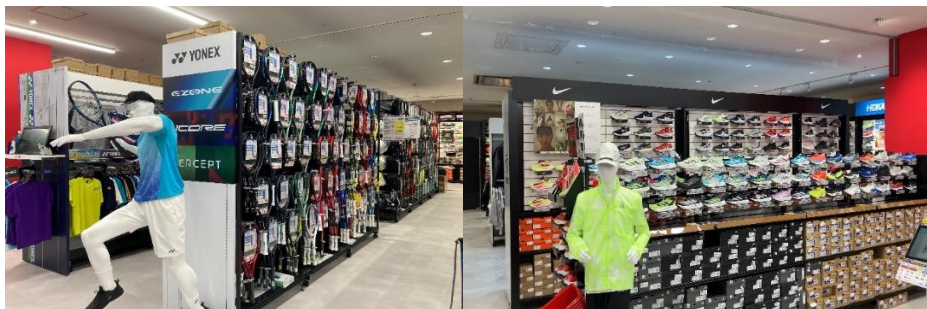

PRESS RELEASE

報道関係者各位

ゼビオグループ
XEBIO GROUP

株式会社ヴィクトリア

2025年2月20日

スポーツ専門店 「スポーツエクスプレスヴィクトリア イトーヨーカドー大船店」 2025年2月21日（金）ついにグランドオープン！

ゼビオグループの株式会社ヴィクトリア（本社:東京都千代田区神田錦町:代表取締役社長 中村裕哉 以下ヴィクトリア）は、「スポーツエクスプレスヴィクトリア イトーヨーカドー大船店」を2025年2月21日（金）10:00にグランドオープン致します。

①「スポーツエクスプレスヴィクトリア」業態の二号店としてオープン

スポーツエクスプレスヴィクトリア業態の二号店としてイトーヨーカドー大船店をオープン致します。スポーツエクスプレスヴィクトリアは、商業施設やエキチカを中心に展開する、約490坪の中小型スポーツ用品専門店です。約100ブランド以上の商品を取り揃え、地域特性に合わせた商品構成を採用し、地域に根差した店舗づくりを目指しています。

②地域密着型の商品構成、取り扱いブランドも充実

ランニングシューズからタウンシューズまで、幅広く取り揃えたシューズコーナー、ラケットスポーツ・サッカー・野球などの競技コーナー、さらに日常生活に役立つサポーターや健康器具も充実。地域のお客様の豊かなスポーツライフをサポート致します。また、大船エリアのランナーやアスリートを応援し、地元のランニングイベントやスポーツチームとのコラボレーションも予定しています。

※画像はイメージです。

※画像はイメージです。