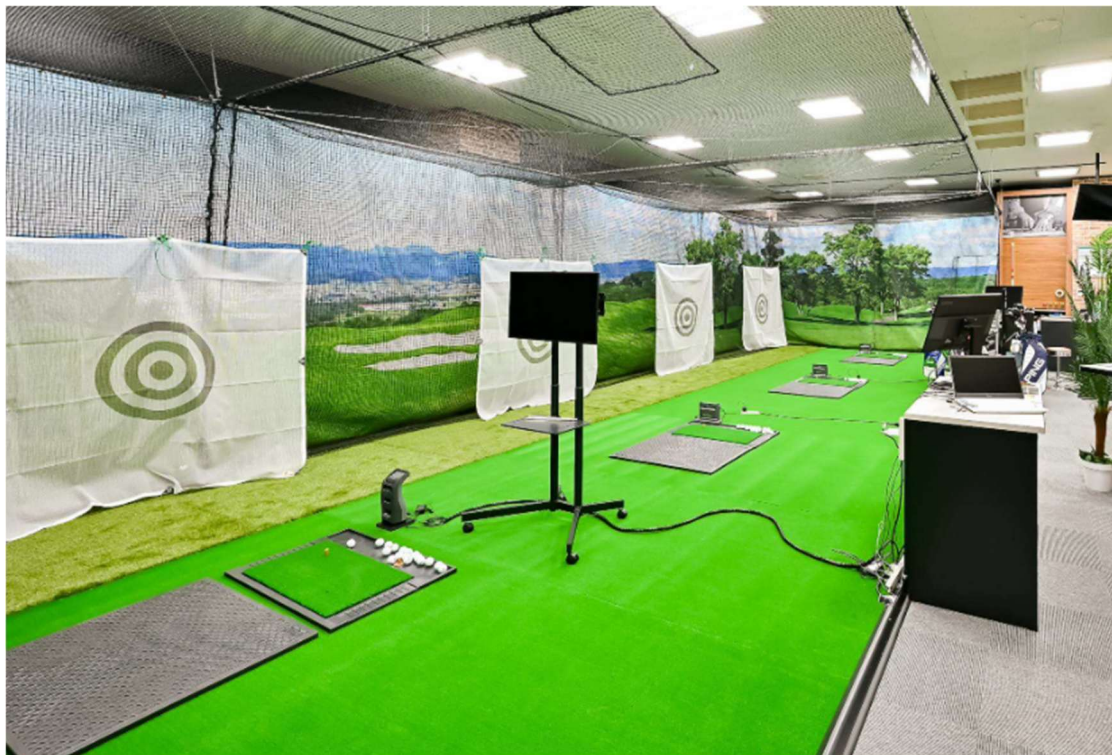

### <VICTORIA GOLF STUDIO(ヴィクトリアゴルフスタジオ)>

最先端技術を駆使したフィッティングサービス。クラブに最新のモーションセンサーを装着し実際にボールを打つことで、スイングの特徴を解析します。スイングの分析結果に基づき、経験豊富なクラブフィッターがお客様に合った最適なシャフトやヘッドをご提案いたします。

※写真はイメージです。

### <開放的なセルフ試打コーナー>

ゴルフ初心者の方でも気軽に試打できるセルフ試打コーナーを4打席完備。おひとりでも自由にさまざまなクラブをお試しいただけます。クラブやスイングに関するご相談にも、専門知識豊富なスポーツナビゲーターがいつでもご案内いたします。

※写真はイメージです。