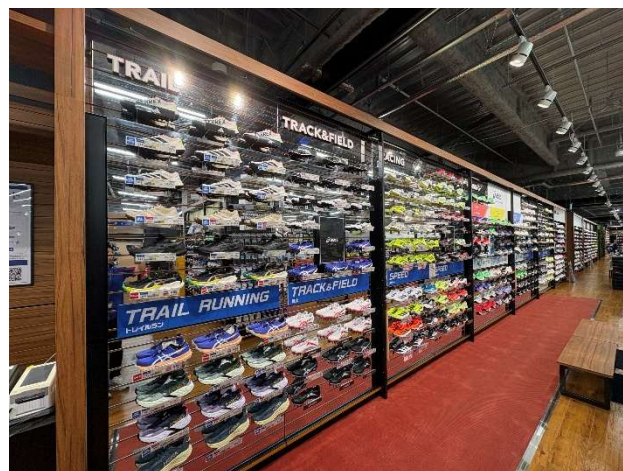

## ■大型総合スポーツ専門店「スーパースポーツゼビオ」

ビギナーからアスリート、学生からファミリーまで、幅広い世代のスポーツライフをサポート。数万点に及ぶ圧倒的な品揃えと、一人ひとりに寄り添ったきめ細やかなサービス、長時間の滞在でも飽きさせない魅力あふれる店舗演出で、すべてのお客様にご満足いただける空間を提供いたします。

## <次世代足型測定サービス Feet Axis (フィートアクシス) >

「Feet Axis」では、3D計測器による足型測定を実施。測定データを分析し、AI診断。最適なシューズをご提案することで、お客様の足にフィットする一足を見つけるお手伝いをいたします。

※写真はイメージです。

### <ランニングシューズコーナー>

ランナーからライフスタイルで履けるシューズまで様々なシューズを取り揃え、

人気ブランド NIKE・ADIDAS・New Balance・ASICS・ON などを豊富に取りそろえたコーナーを展開しています。