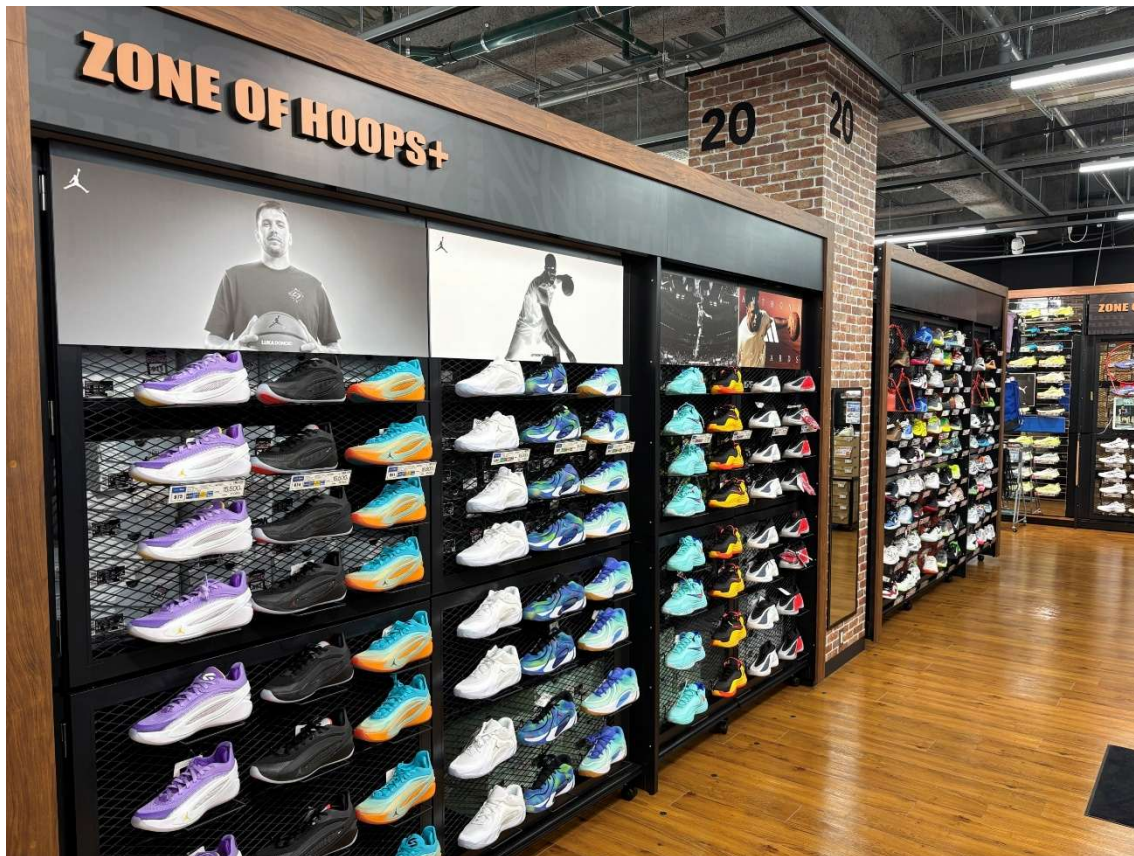

## ■大型総合スポーツ専門店「スーパースポーツゼビオ」

ビギナーからアスリート、学生からファミリーまで、幅広い世代のスポーツライフをサポート。数万点に及ぶ圧倒的な品揃えと、一人ひとりに寄り添ったきめ細やかなサービス、長時間の滞在でも飽きさせない魅力あふれる店舗演出で、すべてのお客様にご満足いただける空間を提供いたします。

### <ランニングシューズコーナー>

ランナーからライフスタイルで履けるシューズまで様々なシューズを取り揃え、

人気ブランド NIKE・ADIDAS・New Balance・ASICS・ON などを豊富に取りそろえたコーナーを展開しています。

### <ZONE OF HOOPS+ (ゾーン・オブ・フープス・プラス)>

バスケットボールの新たな楽しみ方やライフスタイルを提案する空間として、ASICS、New Balance、EGOZARU、JORDAN など多彩なブランドを展開。部活動に励む学生から社会人プレーヤー、バスケットボールファンの皆様まで、幅広い層にお楽しみいただける売場を提供いたします。