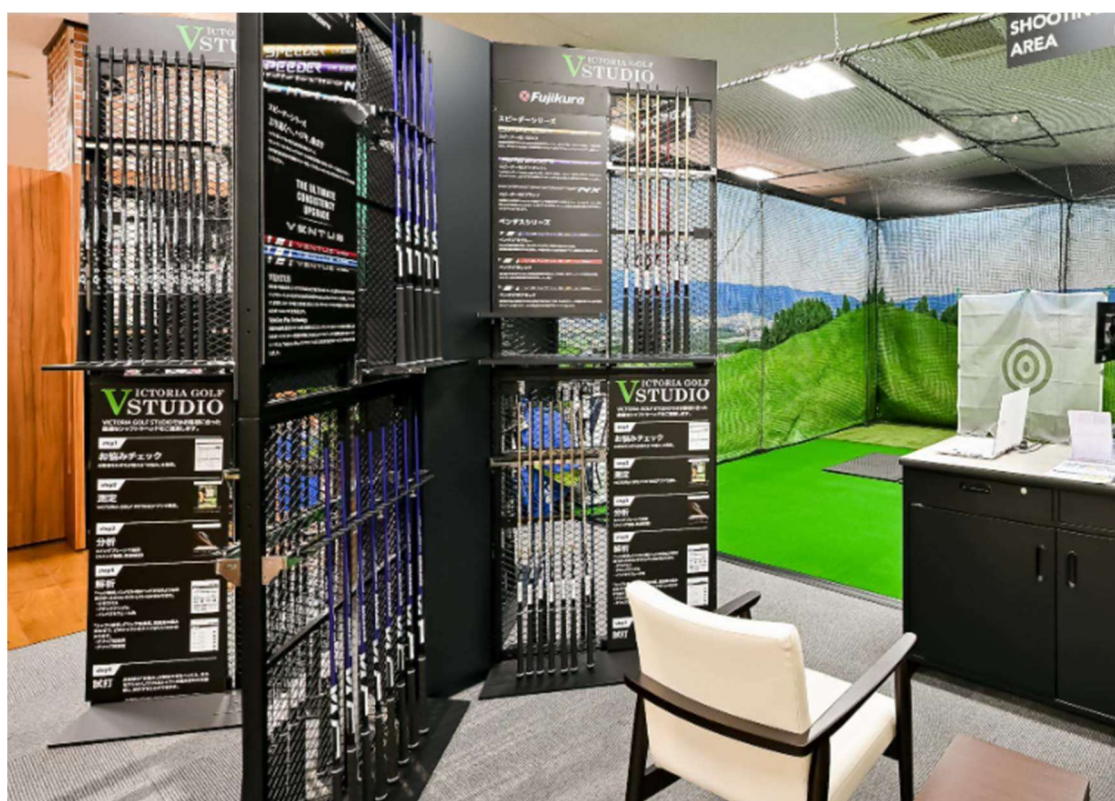

※写真はイメージです。

■ゴルフ専門店「VictoriaGolf（ヴィクトリアゴルフ）」

「体験と体感」「専門性の追求」「地域との密着」をコンセプトに、充実した設備と専門知識豊富なスポーツナビゲーターが、お客様の上達をサポートいたします。

<VICTORIA GOLF STUDIO(ヴィクトリアゴルフスタジオ)>

最先端技術を駆使したフィッティングサービス。クラブに最新のモーションセンサーを装着し実際にボールを打つことで、スイングの特徴を解析します。スイングの分析結果に基づき、経験豊富なクラブフィッターがお客様に合った最適なシャフトやヘッドをご提案いたします。

※写真はイメージです。